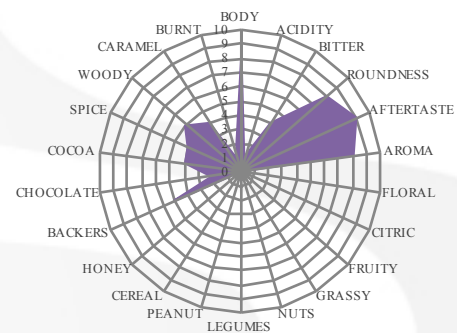

## GUSTO PIENO

INTENS

En intens aromatisk blanding med en kompakt **CREMET OG BEHAGELIG RISTET** tone af dyrebart træ.

**Smagsoplevelse:** Intens

**Oprindelse:** Sydøstafrika og Asien

**Fremtrædende toner:** Ristet og dyrebart træ

**Intensitet:** 9

**Aroma:** 7

**Ristet:** Medium/mørk

**LAVAZZA**  
TORINO, ITALIA, 1895