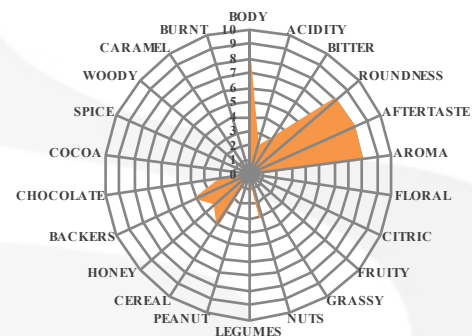

AROMA TOP

AROMATIC

Et udvalg af 100% specialudvalgte Arabica bønner fra certificerede **REGNSKOVS ALLIANCE** plantager, som emmer af en sød raffineret aroma. En god afrundet espresso med en diskret surhedsgrad, toner af korn og en vedvarende eftersmag af tørret frugt.

Smagsoplevelse: Aromatisk

Oprindelse: Brasilien – Minas Gerais

Fremtrædende toner: Chokolade og ristede korn

Intensitet: 6

Aroma: 8

Ristet: Medium

LAVAZZA
TORINO, ITALIA, 1895